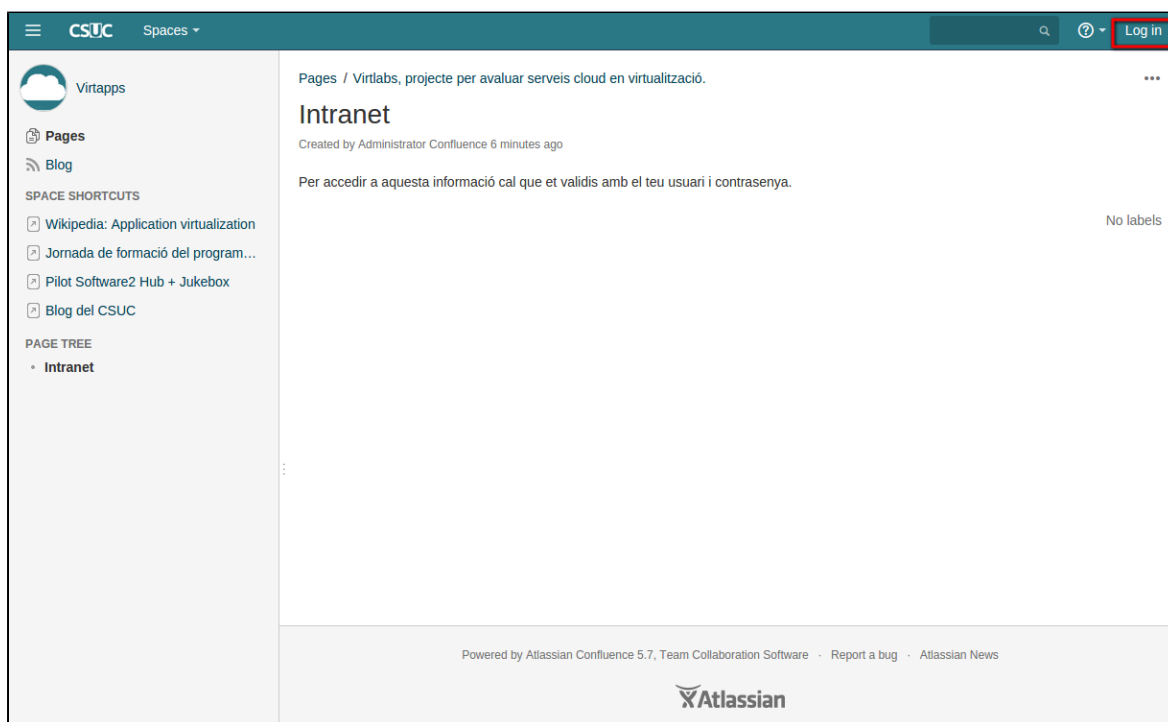

Moodle al núvol

Per accedir a aquesta informació cal que et validis amb el teu usuari i contrasenya.

Accés

Utilitza l'enllaç '**Log In**' que trobaràs a la part superior dreta de la teva pantalla.

Apareixerà un formulari, introdueix-hi les teves credencials (usuari i contrasenya), que prèviament el personal del CSUC t'ha fet arribar, i clica el botó '**Log In**'.