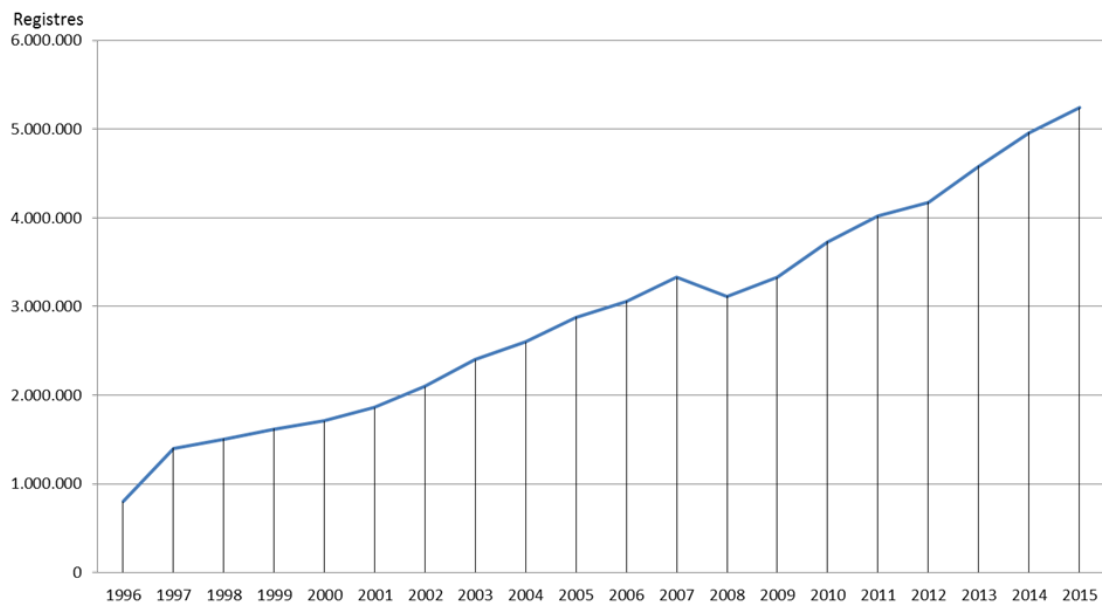

Integracions al CCUC: relació de biblioteques integrades del 2012 al 2017

(Doc.16/17; A1CCUC//Integracions/IntegracionsCCUC2012-2017relacióBiblioteques.doc; CBUC 13.05.16; CT 26.05.16)

1. Antecedents

En la reunió de la CE del CBUC de 19.07.12 es va presentar el doc. 12/47 que explicava la situació de les integracions de noves biblioteques al CCUC i mostrava un gràfic amb l'evolució de les integracions durant el període 1996-2011 i els increments per any. A desembre de 2011 hi havia al CCUC 4.018.394 registres bibliogràfics corresponents a 9.967.915 milions d'exemplars físics. Des del 1996 s'havien integrat al CCUC biblioteques de 62 institucions.

2. Integracions al CCUC del 2012 al 2017

Malgrat la crisi, el CCUC ha continuat incrementant-se amb integracions de noves biblioteques. A desembre de 2015 hi havia al CCUC 5.239.941 registres bibliogràfics corresponents a 11.644.783 exemplars físics.