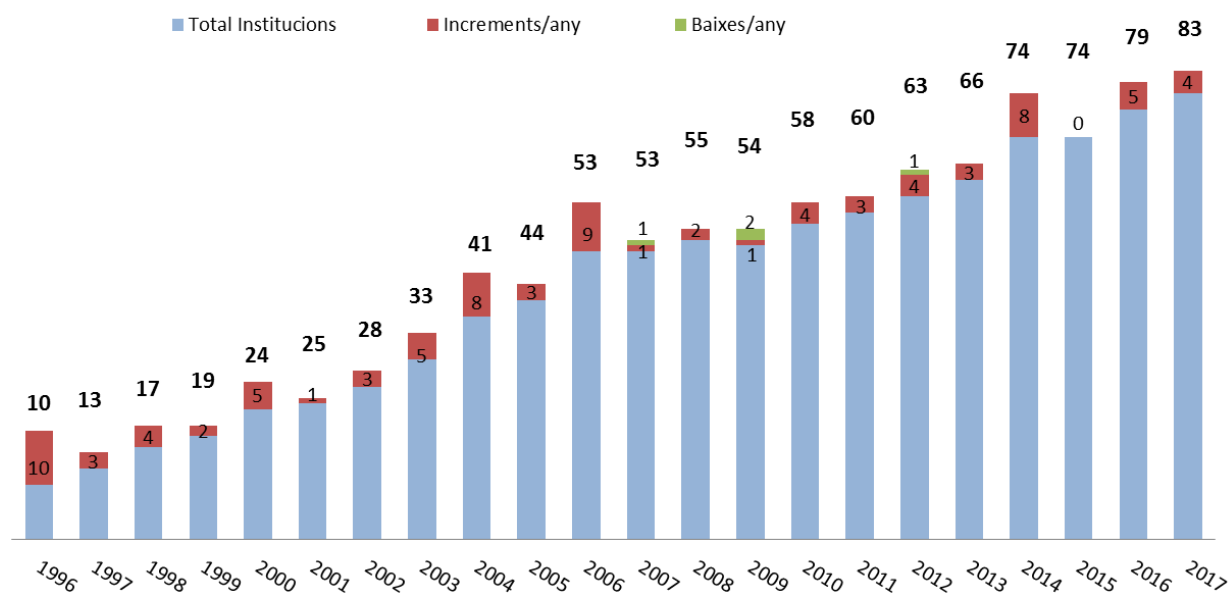

Des de 2012 les noves integracions han estat les següents:

Institució	Any d'integració	Núm. de registres bibliogràfics
Ajuntament de Barcelona. Biblioteca General	2012	38.356
Fundació Joan Miró	2012	21.439
Museu Tèxtil de Terrassa	2012	6.365

Biblioteca de Montserrat (URL)	2013	362.415
Biblioteca Museu Víctor Balaguer	2013	28.114
Monestir de Poblet (URV)	2013	60.524
Universitat Internacional de Catalunya (associat)	2013	32.119

5 museus ICUB (associat)	2014	59.523
Filmoteca de Catalunya. Biblioteca	2014	44.298
Institut de Seguretat Pública de Catalunya	2014	30.609
Parlament de Catalunya	2014	51.767

Fons Biblos de la Biblioteca de Catalunya	2015	199.196

Direcció general de política lingüística	2016	28.776
Departament de treball, afers socials i famílies	2016	49.989
Arxiu Nacional de Catalunya	2016	56.036
Escuela superior de diseño y moda S.L.	2016	0
Institut català internacional per la pau	2016	5.645

Previstes:

Museu de la ciència i de la tècnica de Catalunya	2017	14.023
Escola d'administració pública de Catalunya	2017	8.447
Departament de Cultura de la Generalitat	2017	20.048
Consorti del Patrimoni de Sitges	2017	2.000